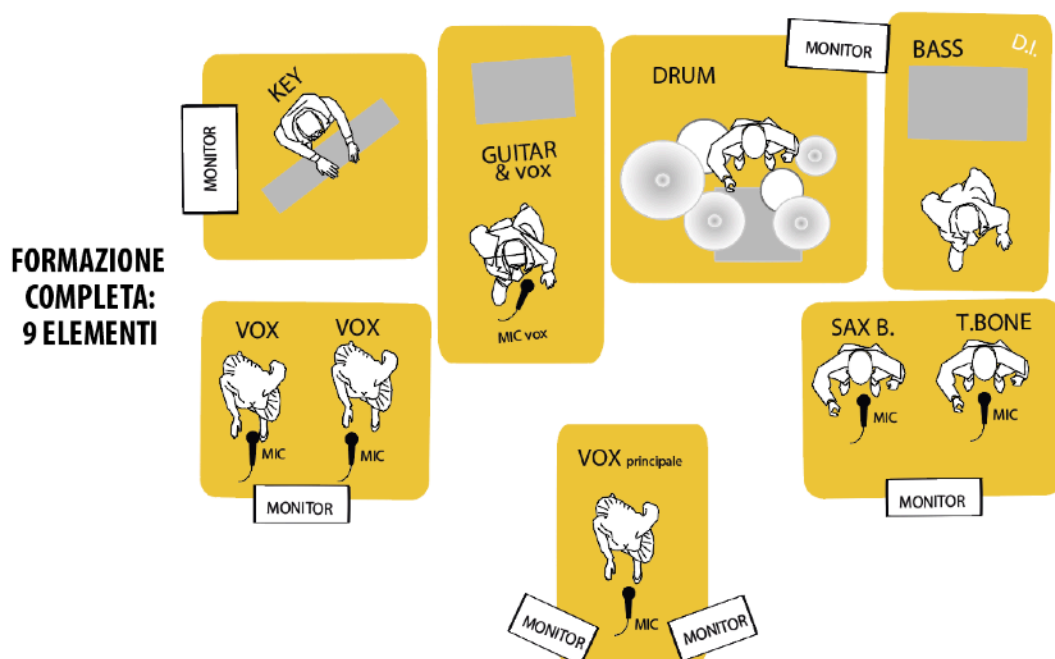

Disposizione sul palco e strumentazione

Link utili www.francyandthesoulroom.com
info@francyandthesoulroom.com
facebook > francyandthesoulroom
musica: <https://soundcloud.com/user-320556090>
video: <http://www.francyandthesoulroom.com/video/>

Preventivi I cachet variano a seconda del numero di componenti, della location, del tipo di evento, dalla durata dell'esibizione, della distanza del luogo dell'evento dalla nostra sede... Vengono quindi stabiliti di volta in volta.

Info Booking FRANCESCA ARRIGONI francesca.arrigoni@gmail.com